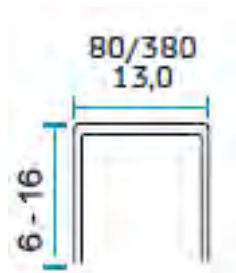

ΣΥΝΔΕΤΗΡΑΣ ΣΥΡΡΑΦΗΣ ΓΙΑ ΒΑΤΕΣ

Ειδικό επαγγελματικό συρραπτικό εργαλείο, κατάλληλο για να συρράψει βάτες. Καρφώνει συνδετήρα σειράς 380.