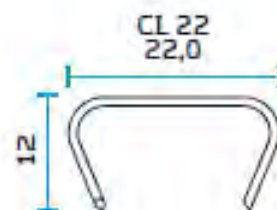

Επαγγελματικό συρραπτικό εργαλείο για συνεχόμενη λειτουργία στη συρραφή στρωμάτων. Καρφώνει κοκοφοίνικα, latex, αφρώδη υλικά.

ΚΡΙΚΟΙ ΣΥΡΡΑΦΗΣ ΕΛΑΤΗΡΙΩΝ ΣΕΙΡΑΣ CL

Συρραπτικά αέρος για κρίκους σειράς CL. Ιδανικά για συρραφή ελατηρίων και συρμάτων στη στρωματοποιία.

CLIPS ΣΥΡΡΑΦΗΣ ΣΥΡΜΑΤΙΝΟΥ ΠΛΑΙΣΙΟΥ ΜΕ ΕΛΑΤΗΡΙΑ

m.e.t.

BeA

Ειδικό συρραπτικό αέρος για CLIPS. Ιδανικό για ένωση συρματινών πλεγμάτων, κατάλληλο για την ένωση συρματινών πλαισίων με ελατήρια.

ΛΕΠΤΟΣ ΣΥΝΔΕΤΗΡΑΣ ΣΤΡΩΜΑΤΟΠΟΙΙΑΣ ΣΕΙΡΑΣ 88

Απόδοση 4,5 kg/h
Χωρητικότητα δοχείου 4,5 L
Προθέρμανση 30 min

Θόρυβος 67 dB
Διαστάσεις 720x360x360
Τύποι κόλλας EVA,PO,TK,PA

ΠΡΟΤΥΠΗ ΠΙΣΤΟΠΟΙΗΜΕΝΗ ΚΟΛΛΑ ΑΦΡΩΔΩΝ ΥΛΙΚΩΝ

Θερμική κόλλα με βάση την πολυολεφίνη, εξαιρετικής αντοχής. Με εγκεκριμένα πρωτογενή συστατικά.