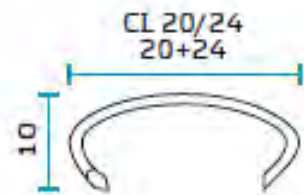

Επαγγελματικό συρραπτικό εργαλείο για συνεχόμενη λειτουργία στη συρραφή στρωμάτων. Καρφώνει κοκοφοίνικα, latex, αφρώδη υλικά.

ΚΡΙΚΟΙ ΣΥΡΡΑΦΗΣ ΕΛΑΤΗΡΙΩΝ ΣΕΙΡΑΣ CL

Συρραπτικά αέρος για κρίκους σειράς CL. Ιδανικά για συρραφή ελατηρίων και συρμάτων στη στρωματοποιία.

CLIPS ΣΥΡΡΑΦΗΣ ΣΥΡΜΑΤΙΝΟΥ ΠΛΑΙΣΙΟΥ ΜΕ ΕΛΑΤΗΡΙΑ

m.e.t.

BeA

Ειδικό συρραπτικό αέρος για CLIPS. Ιδανικό για ένωση συρματινών πλεγμάτων, κατάλληλο για την ένωση συρματινών πλαισίων με ελατήρια.

ΛΕΠΤΟΣ ΣΥΝΔΕΤΗΡΑΣ ΣΤΡΩΜΑΤΟΠΟΙΙΑΣ ΣΕΙΡΑΣ 88

Απόδοση 4,5 kg/h
Χωρητικότητα δοχείου 4,5 L
Προθέρμανση 30 min

Θόρυβος 67 dB
Διαστάσεις 720x360x360
Τύποι κόλλας EVA,PO,TK,PA

ΠΡΟΤΥΠΗ ΠΙΣΤΟΠΟΙΗΜΕΝΗ ΚΟΛΛΑ ΑΦΡΩΔΩΝ ΥΛΙΚΩΝ

Θερμική κόλλα με βάση την πολυολεφίνη, εξαιρετικής αντοχής. Με εγκεκριμένα πρωτογενή συστατικά.