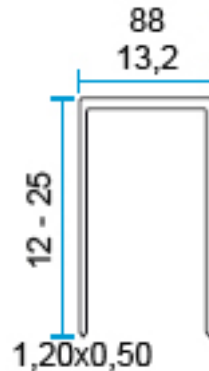

CLIPS ΣΥΡΡΑΦΗΣ ΣΥΡΜΑΤΙΝΟΥ ΠΛΑΙΣΙΟΥ ΜΕ ΕΛΑΤΗΡΙΑ

m.e.t.

BeA

Ειδικό συρραπτικό αέρος για CLIPS. Ιδανικό για ένωση συρματινών πλεγμάτων, κατάλληλο για την ένωση συρματινών πλαισίων με ελατήρια.

ΛΕΠΤΟΣ ΣΥΝΔΕΤΗΡΑΣ ΣΤΡΩΜΑΤΟΠΟΙΙΑΣ ΣΕΙΡΑΣ 88

Απόδοση 4,5 kg/h
Χωρητικότητα δοχείου 4,5 L
Προθέρμανση 30 min

Θόρυβος 67 dB
Διαστάσεις 720x360x360
Τύποι κόλλας EVA,PO,TK,PA

ΠΡΟΤΥΠΗ ΠΙΣΤΟΠΟΙΗΜΕΝΗ ΚΟΛΛΑ ΑΦΡΩΔΩΝ ΥΛΙΚΩΝ

Θερμική κόλλα με βάση την πολυολεφίνη, εξαιρετικής αντοχής. Με εγκεκριμένα πρωτογενή συστατικά.