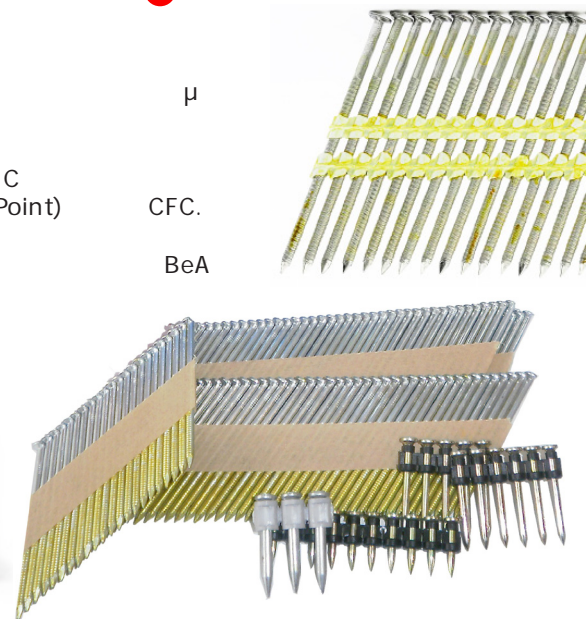

D90S-680E

μ
D34 μ
50
μ
90mm.

R90S-682E

μ
R20 μ
50
μ
90mm.

CN60-688ES

μ
2,6mm, μ μ
15-60mm.
μ μ
μ μ
μ μ

BeA

μ
μ -10°C
(Green Point)
μ
CFC.
BeA