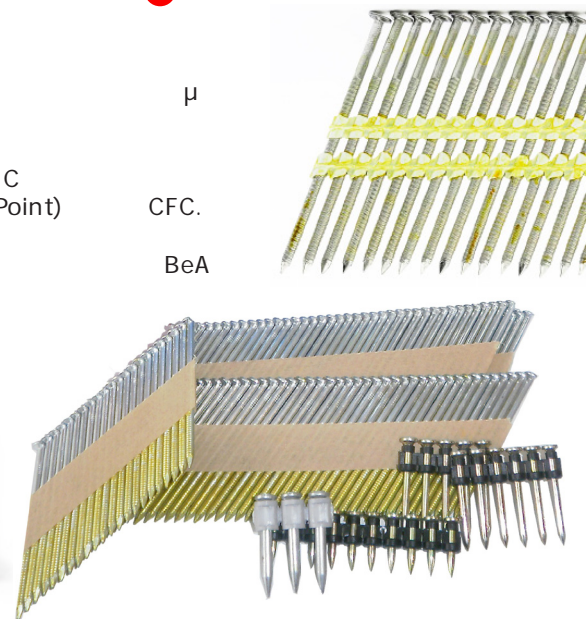

D90S-680E

μ
D34 μ
50
90mm.
μ

R90S-682E

μ
R20 μ
50
90mm.
μ

CN60-688ES

μ
2,6mm, μ μ 15-60mm.
μ μ
μ μ μ μ
μ μ μ μ

BeA

μ
μ -10°C
(Green Point)
CFC.
BeA