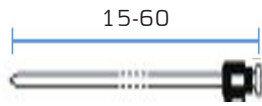

D90S-680E

μ
 D34 μ
 50
 μ
 90mm.
 μ
 50 - 90

R90S-682E

μ
 R20 μ
 50
 90mm.
 μ
 50 - 90

CN60-688ES

μ
 2,6mm, μ μ
 15-60mm.
 μ
 μ μ
 μ μ
 μ μ

BeA

μ
 μ -10°C
 (Green Point)
 CFC.
 BeA