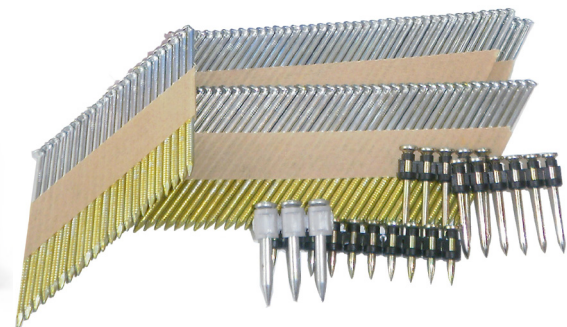

D90S-680E

μ
 D34 μ
 50
 μ
 90mm.
 μ
 50 - 90

R90S-682E

μ
 R20 μ
 50
 90mm.
 μ
 50 - 90

CN60-688ES

μ
 2,6mm, μ μ
 15-60mm.
 μ
 μ μ
 μ μ
 μ μ

BeA

μ
 μ -10°C
 (Green Point)
 CFC.
 BeA